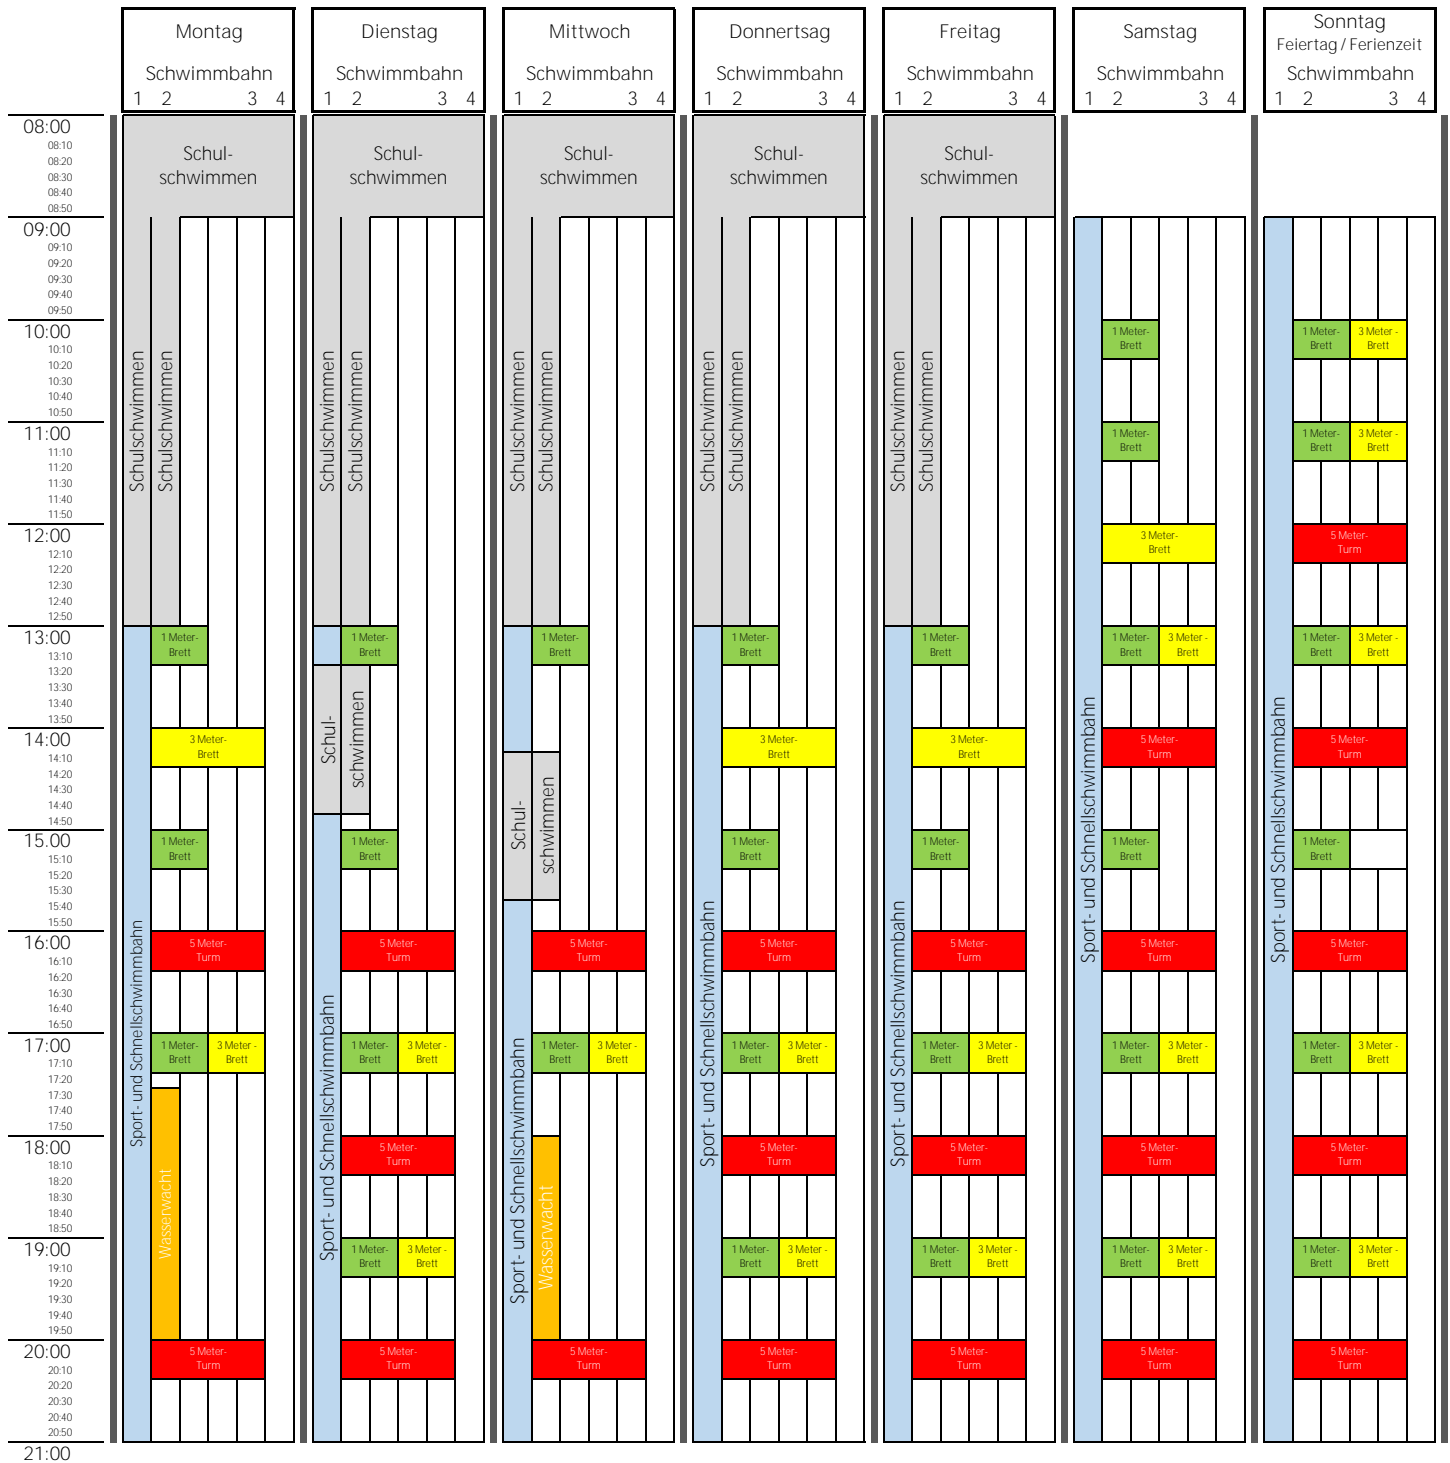

# Belegungszeiten Schwimmbahnen und Sprungbetrieb

Legende:		Öffentlicher Bade-/Schwimmbetrieb	täglich von 9:00 Uhr bis 21:00 Uhr (20:45 Uhr Badeschluss)
		Schulschwimmen	in den Schulferien täglich ab 9:00 Uhr öffentlicher Bade-/Schwimmbetrieb
		Sport- und Schnellschwimmbahn	in den Schulferien täglich von 9:00 bis 21:00 Uhr Sport- und Schnellschwimmbahn
		Wasserwacht	in den Schulferien um 18:00 Uhr 3 Meter-Brett und 19:00 Uhr 1 Meter-Brett offen
		1 Meter Sprungbrett	zu angegebenen Zeiten für ca. 20 Minuten geöffnet
		3 Meter Sprungbrett	zu angegebenen Zeiten für ca. 20 Minuten geöffnet
		5 Meter Sprunganlage	zu angegebenen Zeiten für ca. 20 Minuten geöffnet