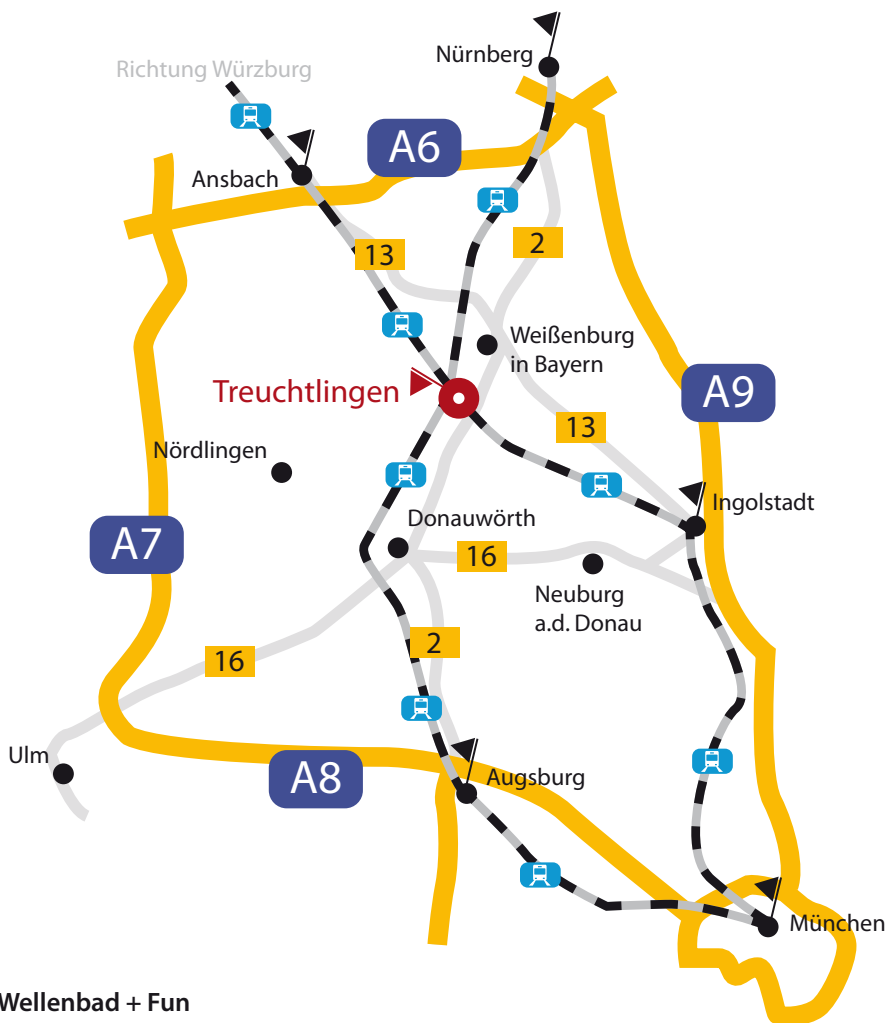

Anfahrt & Kontakt

Wir freuen uns auf Ihren Besuch!

Altmühltherme Treuchtlingen

Bürgermeister-Döbler-Allee 12
91757 Treuchtlingen

Kontakt und Voranmeldung

Tel. 09142/96 02-0

09142/96 03-0

Fax 09142/96 02-23

info@altmuehltherme.de

www.altmuehltherme.de

Impressum

Altmühltherme Treuchtlingen
Betriebsleiter Hermann Wißmüller
Bürgermeister-Döbler-Allee 12
91757 Treuchtlingen

Öffnungszeiten

Thermalbad

Mo	09 - 20 Uhr
Di, Mi, Do	09 - 21 Uhr
Fr	09 - 22 Uhr
Sa + So	09 - 20 Uhr
Feiertag	09 - 20 Uhr

Saunalandschaft

Di	14 - 21 Uhr	Herren
Mi	14 - 22 Uhr	Damen
Do	14 - 21 Uhr	gemischt
Fr	14 - 22 Uhr	gemischt
Sa + So	11 - 20 Uhr	gemischt
Feiertag	11 - 20 Uhr	gemischt

Totes-Meer-Salzgrotte

Mo - So 09 - 19 Uhr
zu jeder vollen Stunde

Wellenbad + Fun

Mo	14 - 20 Uhr	Normalbetrieb
Di + Mi	14 - 21 Uhr	Normalbetrieb
Do	14 - 21 Uhr	Sprungbetrieb
Fr	14 - 22 Uhr	Wellenbetrieb
Sa + So	09 - 20 Uhr	Wellenbetrieb
Feiertag	09 - 20 Uhr	Wellenbetrieb

Während der bayerischen Schulferien
täglich ab 09 Uhr Wellenbetrieb.

Weitere Öffnungszeiten nach Vereinbarung.

Schließungszeiten:

Wellenbad + Fun 04.10. - 07.11.10
Thermalbad 02.05. - 09.05.11

Quelle purer Lebenslust.

Altmühltherme
Treuchtlingen